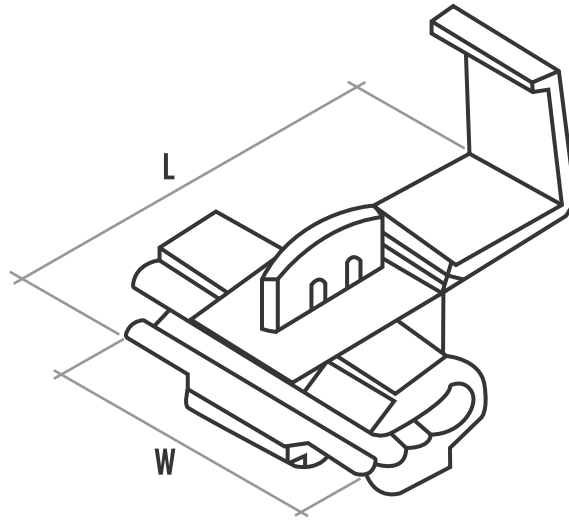

TERMINAL DE DERIVACIÓN AZUL

DESCRIPCIÓN DEL PRODUCTO

Los terminales de derivación son de instalación rápida. conexiones mas rápidas y sencillas, sin necesidad de pelar los cables.

Fácil encaje con la herramienta necesaria a utilizar. con cubierta de seguridad aislante.

CARACTERÍSTICAS

- Color: Azul
- Voltaje máxima: 600 V
- Temperatura de trabajo: -40° a 105° C.
- Materiales: nylon aislante y ojal de cobre

CÓDIGO SISTEMA	CÓDIGO FAB.	PRESENTACION	TAMAÑO DEL TERMINAL		TAMAÑO DEL CABLE	
			W	L	awg	mm
11965	802P3	Bls x 100 u	20	20	16-14	0.75-1.0