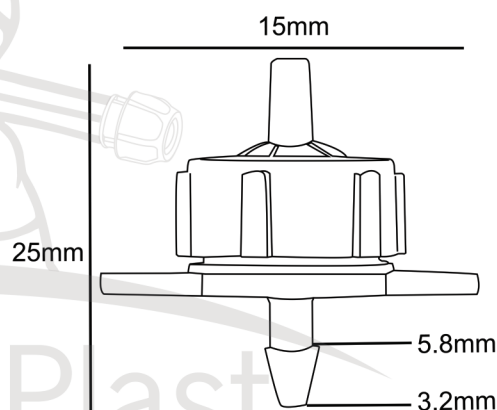

### CARACTERÍSTICAS

Gotero auto regulado Se utiliza en tuberías de riego por goteo no perforadas, proporciona facilidad de instalación en las áreas de uso. Las tuberías de riego por goteo sin perforar se perforan a 3 mm y se fijan fácilmente. También se utiliza en tubos Spaghetti de 7 mm. son extraíbles y facilitan el proceso de limpieza.

### USO

- Instalaciones de Agua Potable.
- Instalaciones de Riego.
- Riego: Residencial, Municipal, Campo Deportivo.
- Riego: Agricultura, Horticultura, Viñas.
- Industrial, Aire Comprimido.

IMAGEN

DIAGRAMA

## DIMENSIONES

| CÓDIGO SISTEMA | CÓDIGO FABRICANTE | L/H |
|----------------|-------------------|-----|
| 19499          | EXDRP43000001     | 2   |
| 19500          | EXDRP43000002     | 4   |
| 19501          | EXDRP43000003     | 8   |