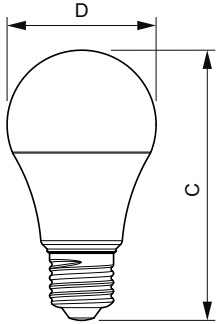

## Plano de dimensiones

Product	D	C
EcoHome LEDBulb 12W E27 6500KHV 1PF/20AR	60 mm	108 mm