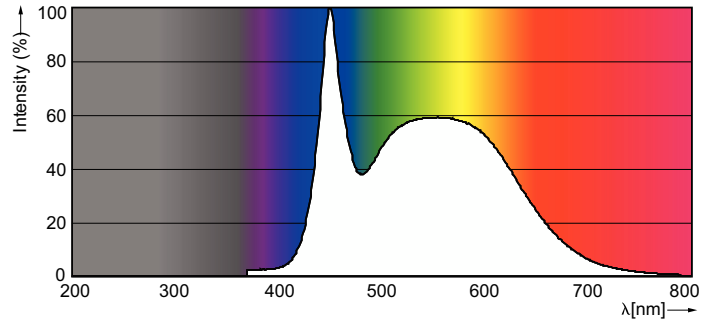

Spectral Power Distribution Colour - EcoHome LEDBulb 12W E27 6500KHV 1PF/20AR