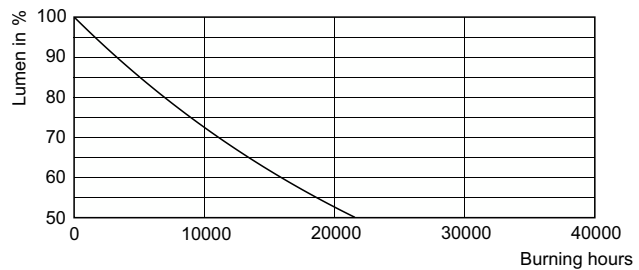

Lumen Maintenance Diagram - EcoHome LEDBulb 12W E27 6500KHV 1PF/20AR