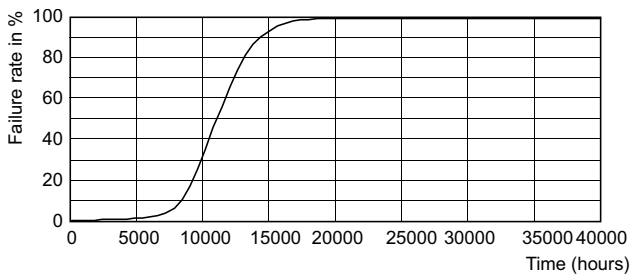

Lifetime

Life Expectancy Diagram - EcoHome LEDBulb 12W E27 6500KHV 1PF/20AR