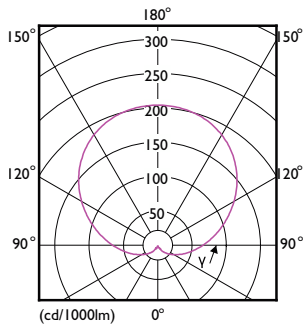

Datos fotométricos

Light Distribution Diagram - EcoHome LEDBulb 12W E27 6500KHV 1PF/20AR