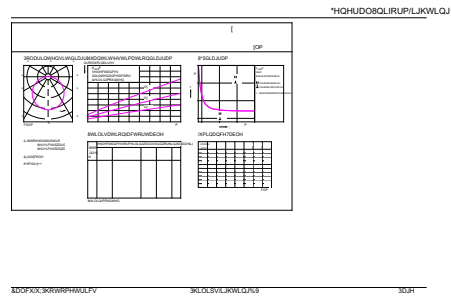

Plano de dimensiones

Product	D	C
UFO LEDBulb 24W E27 6500K 230V 1CT/6	200 mm	82 mm

Datos fotométricos

Spectral Power Distribution Colour - UFO LEDBulb 24W E27 6500K 230V 1CT/6

General uniform lighting - UFO LEDBulb 24W E27 6500K 230V 1CT/6