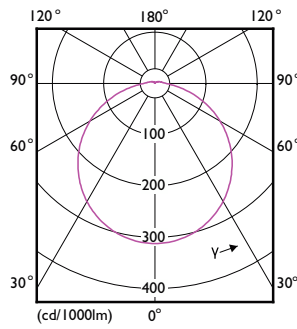

Plano de dimensiones

Product	D	C
UFO LEDBulb 24W E27 6500K 230V 1CT/6	200 mm	82 mm

Datos fotométricos

Spectral Power Distribution Colour - UFO LEDBulb 24W E27 6500K 230V 1CT/6

General uniform lighting - UFO LEDBulb 24W E27 6500K 230V 1CT/6