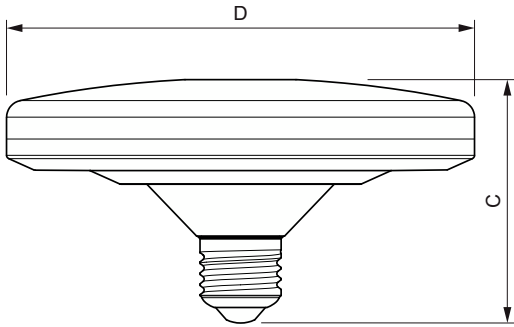

Plano de dimensiones

Product	D	C
UFO LEDBulb 24W E27 6500K 230V 1CT/6	200 mm	82 mm

Datos fotométricos

Spectral Power Distribution Colour - UFO LEDBulb 24W E27 6500K 230V 1CT/6

General uniform lighting - UFO LEDBulb 24W E27 6500K 230V 1CT/6