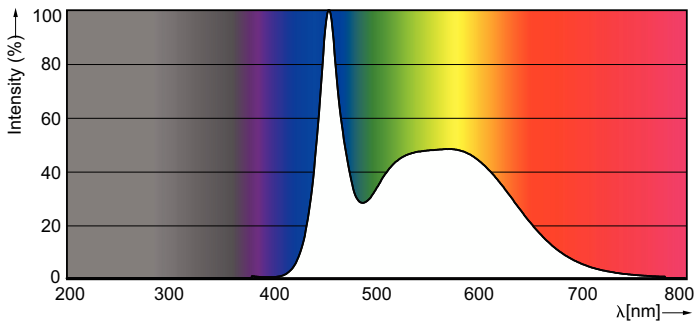

Datos fotométricos

Spectral Power Distribution Colour - UFO LEDBulb 24W E27 6500K 230V 1CT/6