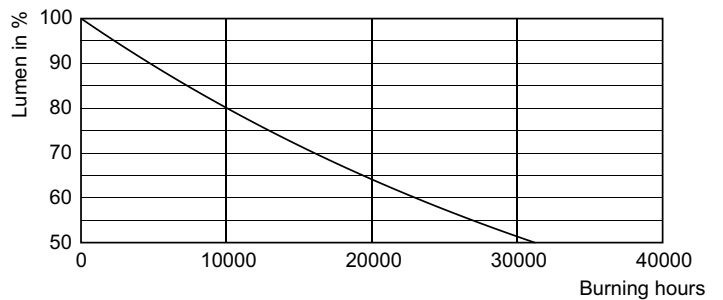

Lumen Maintenance Diagram - UFO LEDBulb 24W E27 6500K 230V 1CT/6